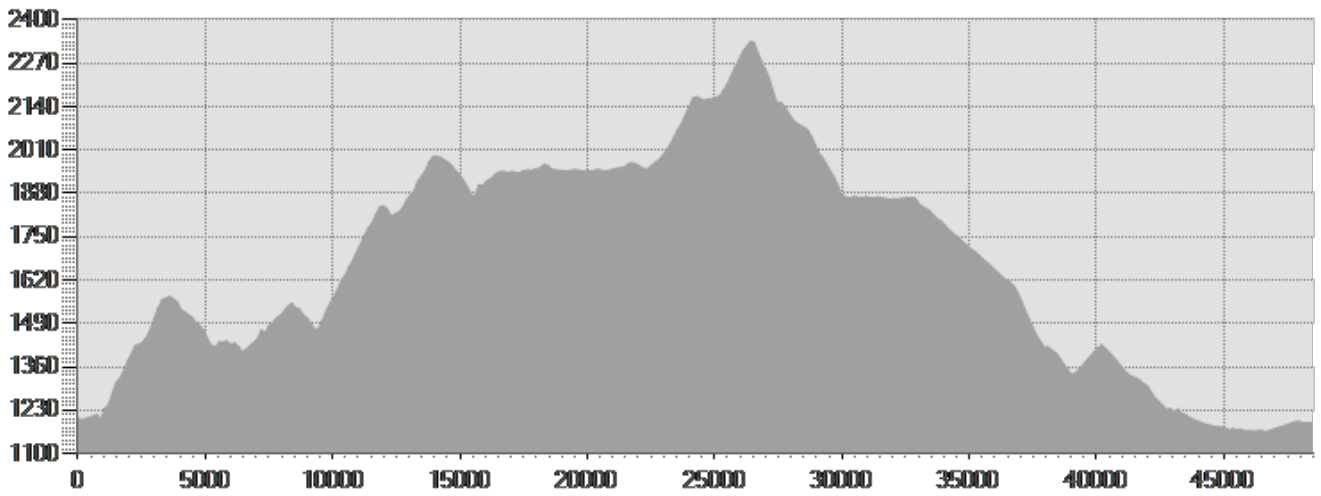

— 48,514 Km

🕒 14:38 h

🏔️ 1775 m

🏔️ 1785 m

DATI TECNICI

Lunghezza	—	48,514 Km
Durata	🕒	14:38 h
Dislivello in salita	⤴	1775 m
Dislivello in discesa	⤵	1785 m
Pendenza massima in salita	📏	22%
Pendenza massima in discesa	📏	26%
Quota massima e minima	🏔	2337 m 1166 m