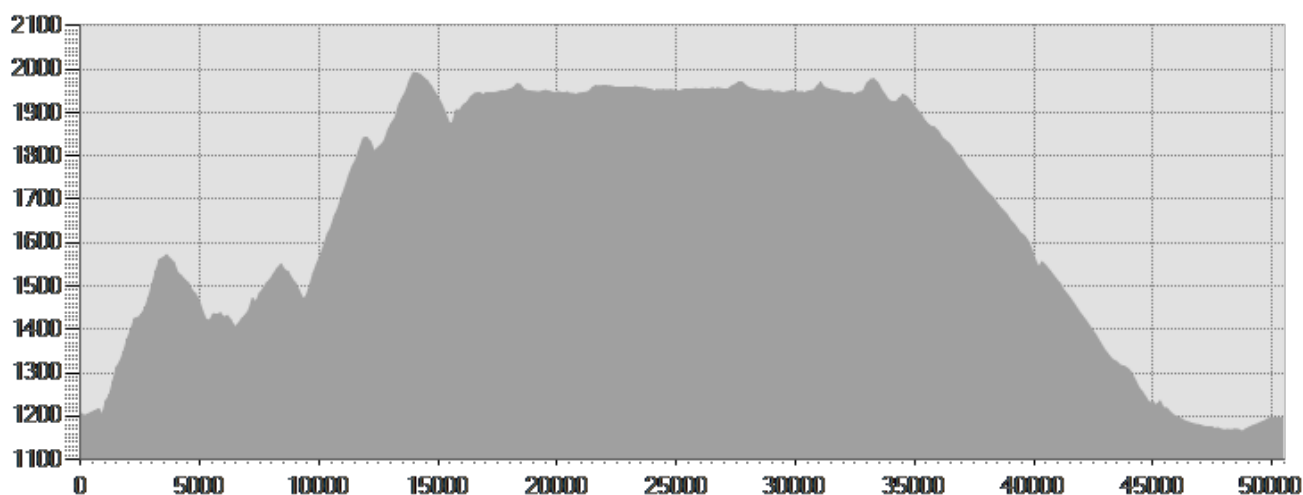

50,543 Km

14:24 h

1393 m

1402 m

DATI TECNICI

Lunghezza	—	50,543 Km
Durata		14:24 h
Dislivello in salita		1393 m
Dislivello in discesa		1402 m
Pendenza massima in salita		23%
Pendenza massima in discesa		18%
Quota massima e minima		1993 m 1166 m