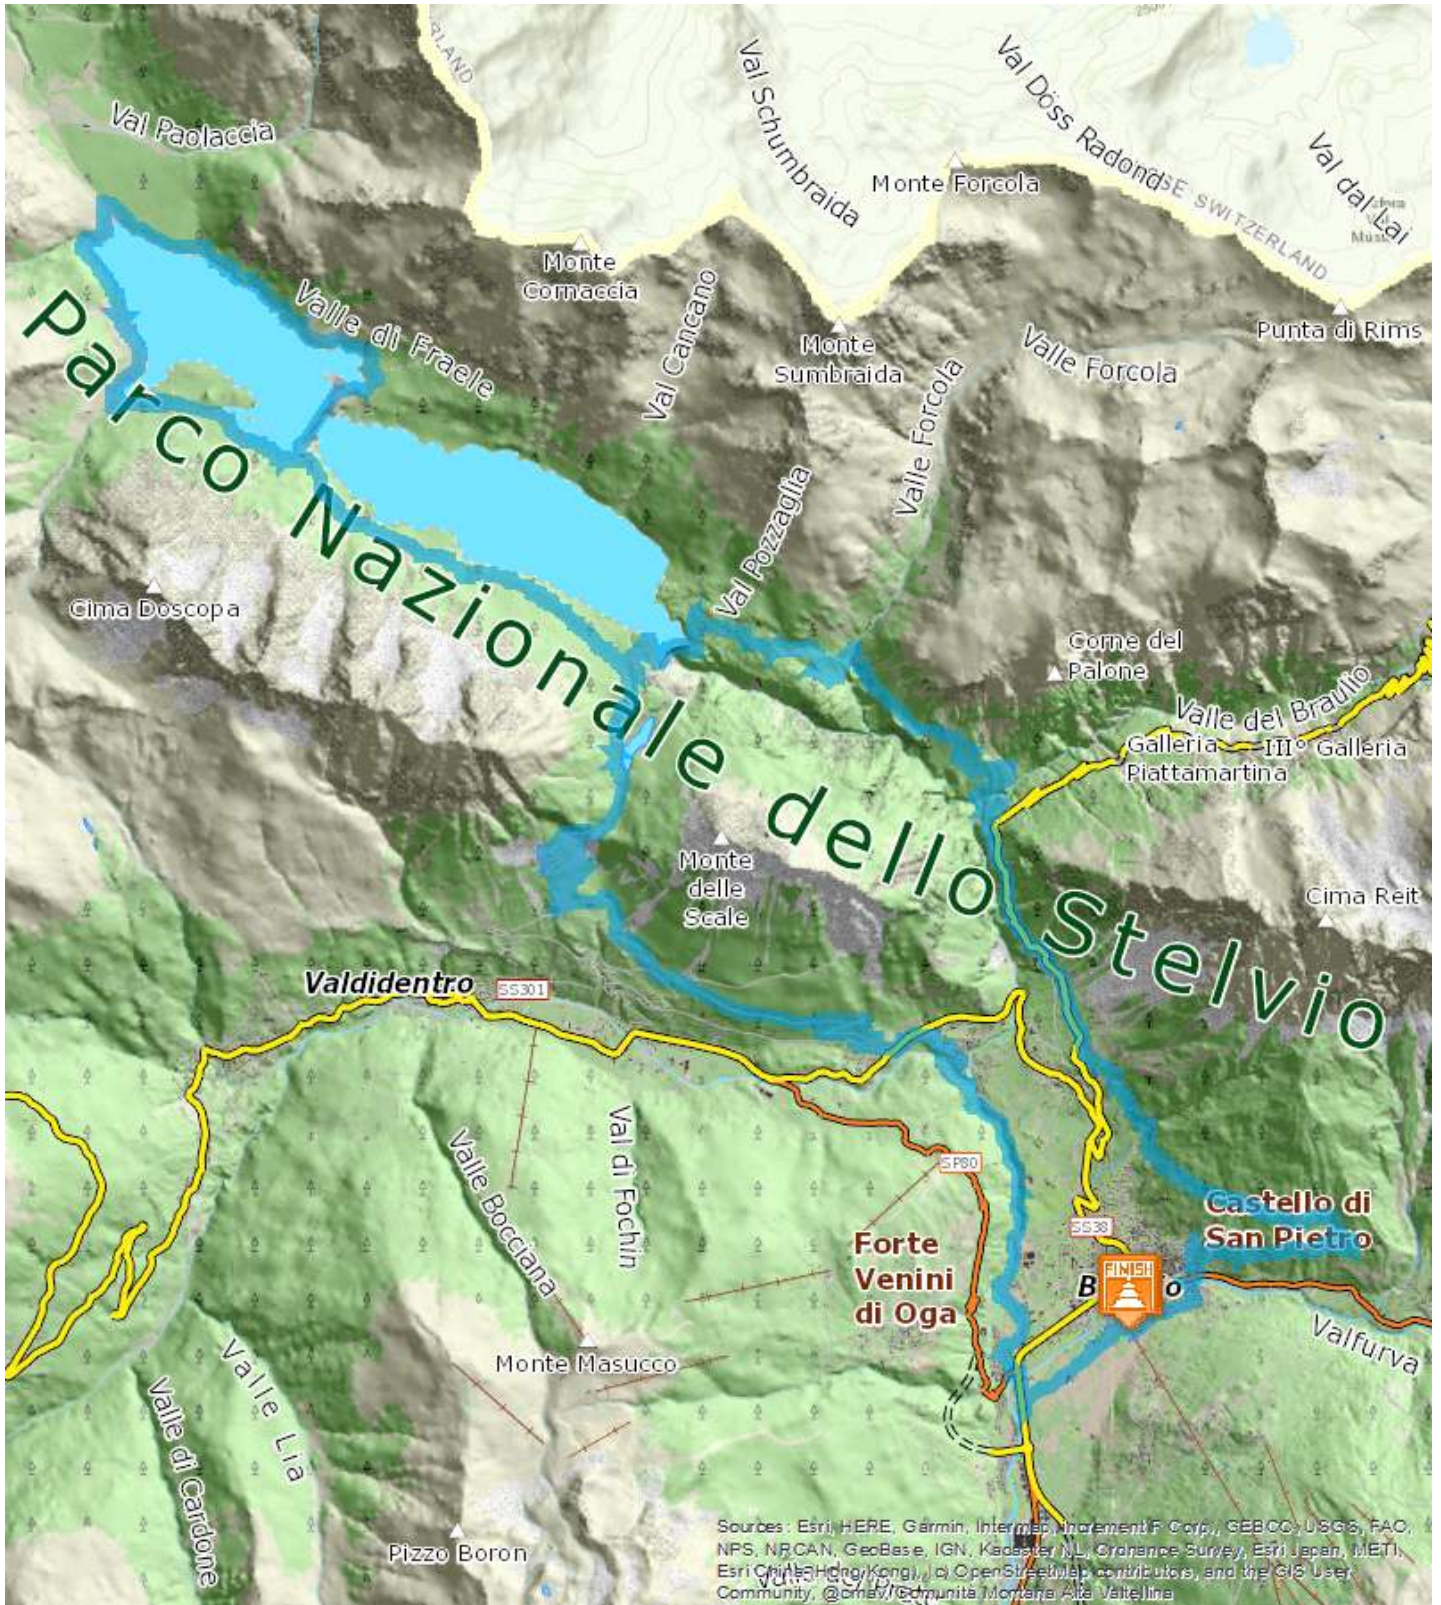

50,543 Km

14:24 h

1393 m

1402 m

DATI TECNICI

Lunghezza	—	50,543 Km
Durata		14:24 h
Dislivello in salita		1393 m
Dislivello in discesa		1402 m
Pendenza massima in salita		23%
Pendenza massima in discesa		18%
Quota massima e minima		1993 m 1166 m