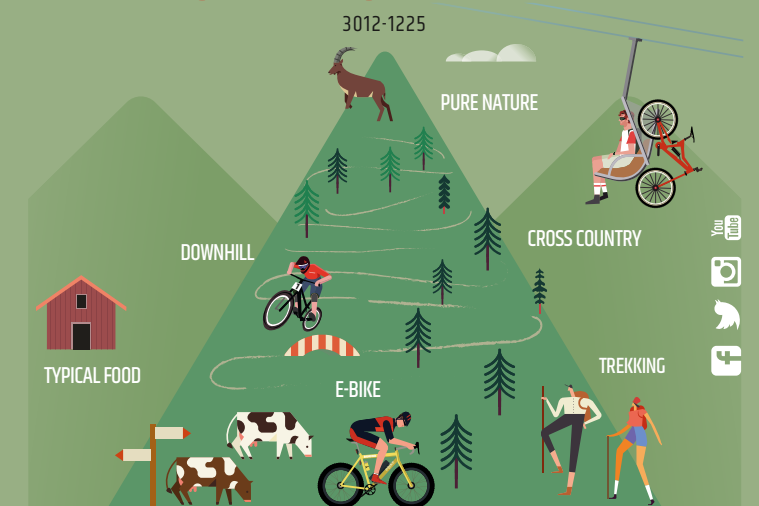

BORMIO BIKE PARK

THE VERTICAL FUN

BORMIOBIKE.EU | Btg. Morbegno, 25 - Bormio (Italy) +39 0342 901451